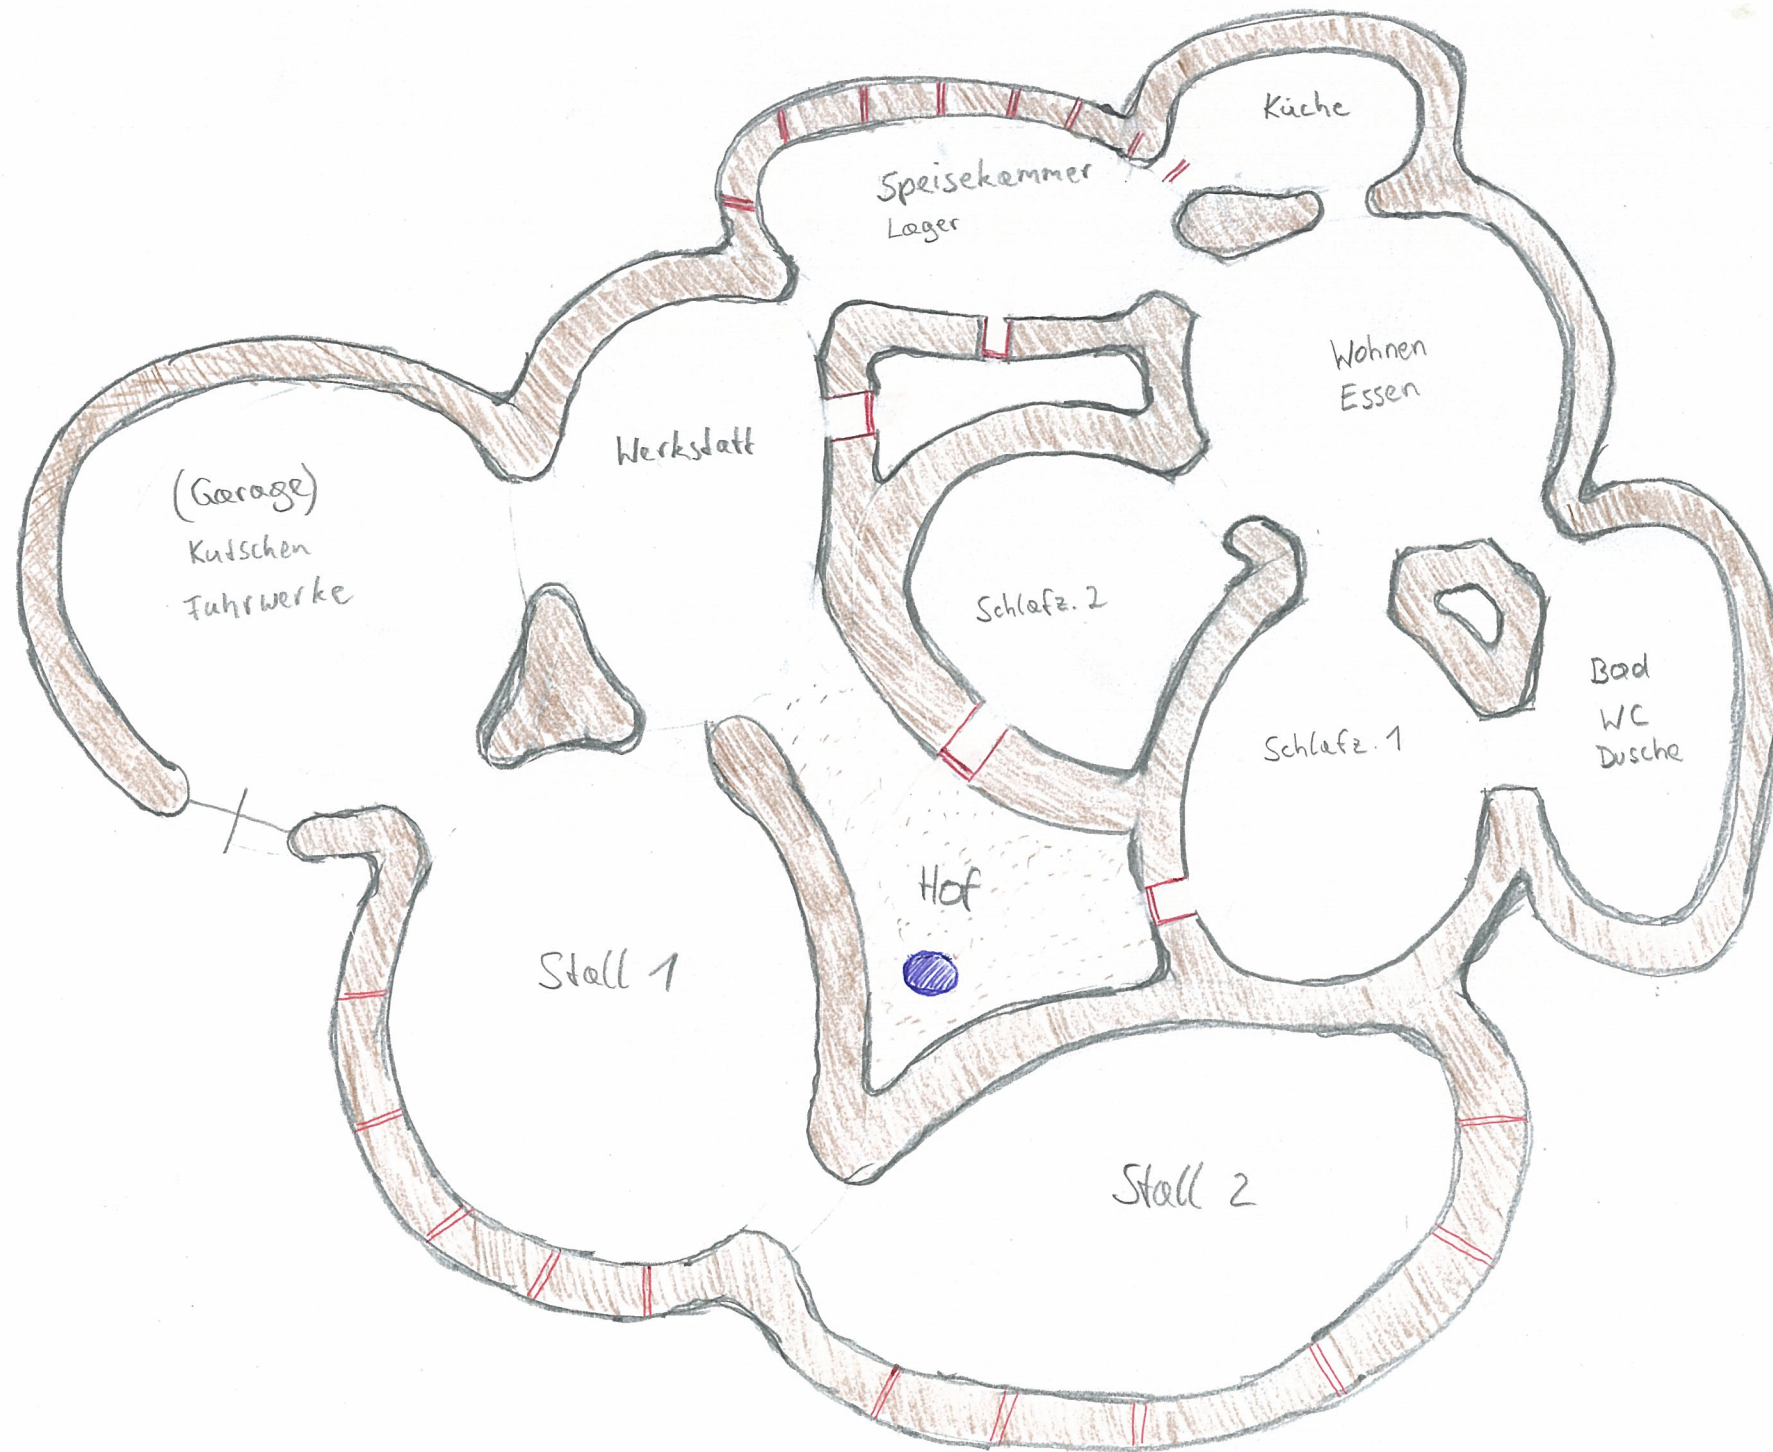

- █ Elternbereich
- █ Kinderbereich
- █ Großelkenbereich
- █ Gemeinschaftsbereich/  
Hof

M: 1:100

Legende:

- Brunnen
- | Belüftungsschlitze
- Fensteröffnung

- LEGENDE
- Bereich der Eltern
  - Stall
  - Bereich der Kinder
  - @ Brunnen

LEGENDE:

- Stall / Futterstelle
- Freizeiträume
- Gemeinschaftsraum
- Wohnung Eltern
- Wohnung Kinder
- Küche / Abstellräume
- 1...4 Hof
- Brunnen

↳ WENN ANDERE AUSGÄNGE NICHT MOGLICH NUR HAUPT EINGANG

Wenn möglich verschließbar

[hatched box] = WEG  
 [green box] = WÄND/WAND  
 [double arrow] = Verschließbar

- LEGENDE
- WOHNRAUM
  - FUNKTIONSRÄUM
  - FENSTER
  - DURCHGÄNGE

- 7- Spielplatz
- 2- STALL
- 3- Keller
- 4- Schlafzimmer
- 5- Küche
- 6- Zimmer
- 7- Zimmer
- 8- Wohnzimmer
- 9- Bad/ WC
- 10- Tasse
- 11- Hoff
- 12- Schwimmbad / Sauna
- 13- Kleine Brücke
- 14- Parkplatz
- 15- Garten (Frankreich model!)
- 16- Sportplatz (Tennis, Fitniss)

Jalili Elham

- 1
- 2
- 3 3 BAD/WC
- 4 4 Hof
- 5 5 ABST/LAGER
- 6  Stall

- LEGENDE:
- ⊙ BRUNNEN
  - STALL
  - NASSRAUM BAD/WC
  - 1 KÜCHE
  - Zimmer
  - 2 Abstellraum
  - 3 HOF