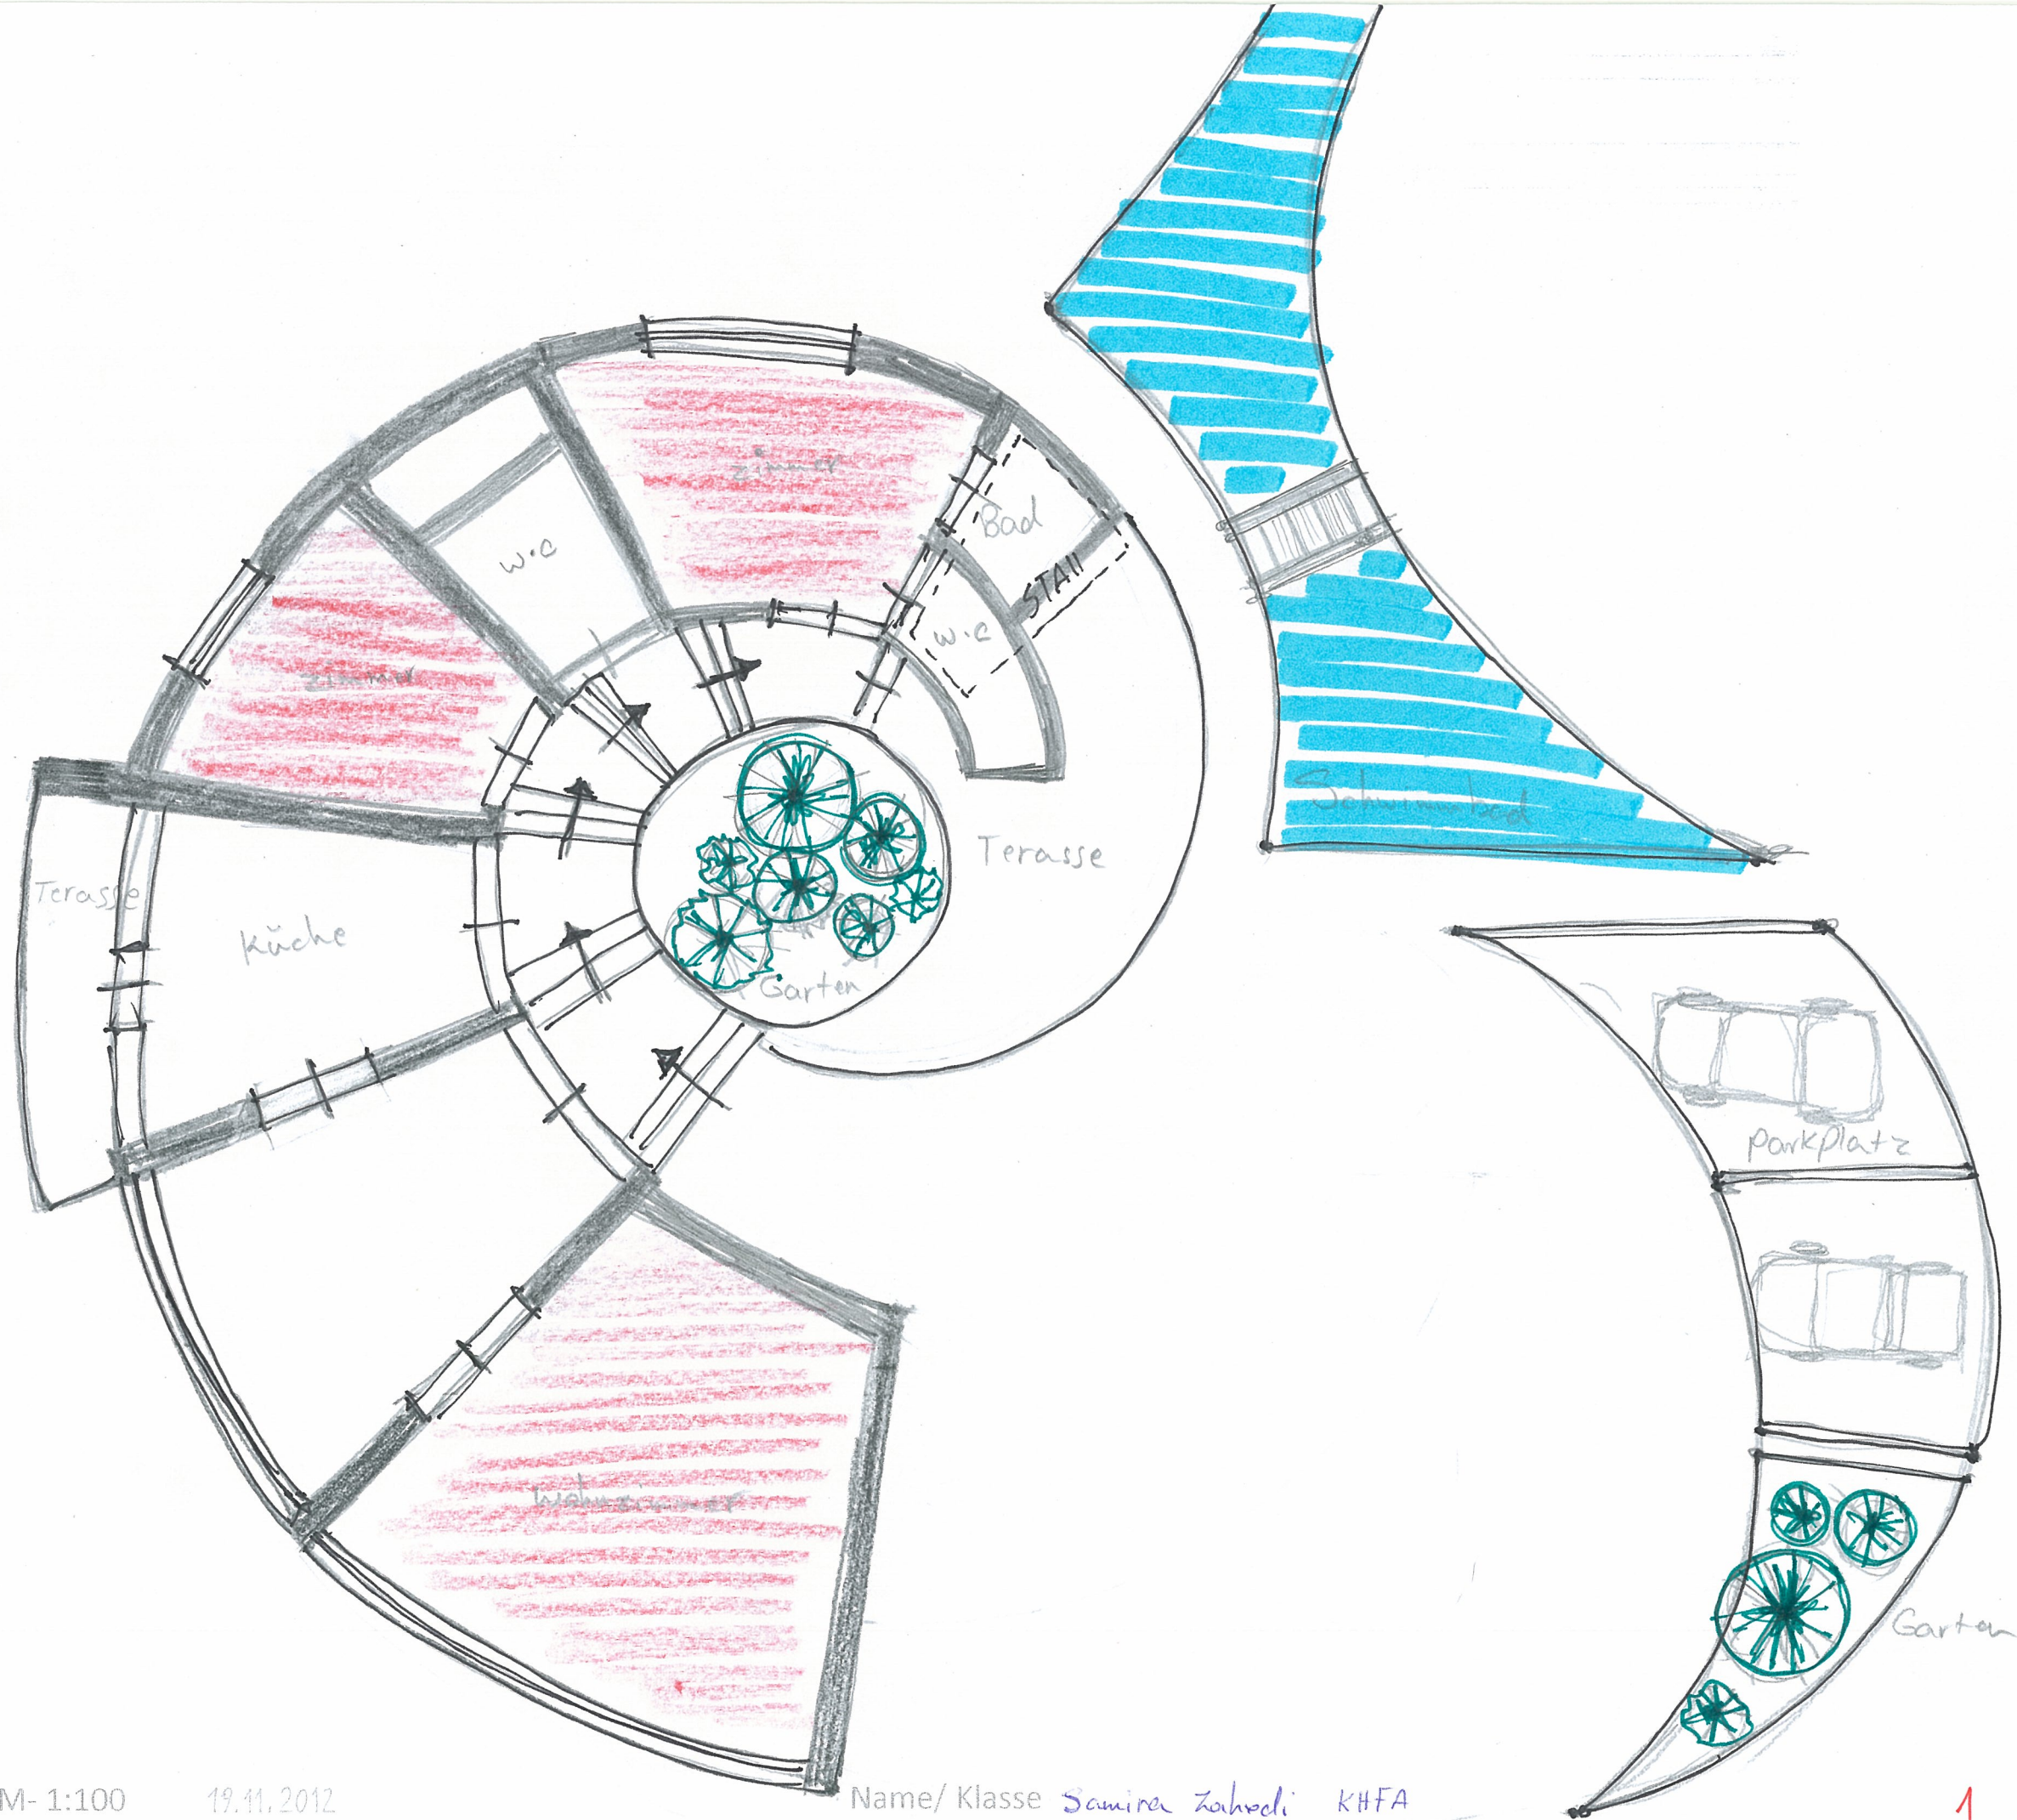

- █ Elternbereich
- █ Kinderbereich
- █ Großelkenbereich
- █ Gemeinschaftsbereich/  
Hof

M: 1:100

Legende:

- Brunnen
- | Belüftungsschlitze
- Fensteröffnung

- LEGENDE
- Bereich der Eltern
  - Stall
  - Bereich der Kinder
  - @ Brunnen

LEGENDE:

- Stall / Futterstelle
- Freizeiträume
- Gemeinschaftsraum
- Wohnung Eltern
- Wohnung Kinder
- Küche / Abstellräume
- 1...4 Hof
- Brunnen

↳ WENN ANDERE AUSGÄNGE NICHT MOGLICH NUR HAUPT EINGANG

Wenn möglich verschließbar

[hatched box] = WEG  
 [green box] = WÄND/WAND  
 [double arrow] = Verschließbar

- LEGENDE
- WOHNRAUM
  - FUNKTIONSRÄUM
  - FENSTER
  - DURCHGÄNGE

- 7- Spielplatz
- 2- STALL
- 3- Keller
- 4- Schlafzimmer
- 5- Küche
- 6- Zimmer
- 7- Zimmer
- 8- Wohnzimmer
- 9- Bad/ WC
- 10- Tasse
- 11- Hoff
- 12- Schwimmbad / Sauna
- 13- Kleine Brücke
- 14- Parkplatz
- 15- Garten (Frankreich model!)
- 16- Sportplatz (Tennis, Fitniss)

Jalili Elham

- 1
- 2
- 3 3 BAD/WC
- 4 4 Hof
- 5 5 ABST/LAGER
- 6  Stall

- LEGENDE:
- ⊙ BRUNNEN
  - STALL
  - NASSRAUM BAD/WC
  - 1 KÜCHE
  - Zimmer
  - 2 Abstellraum
  - 3 HOF