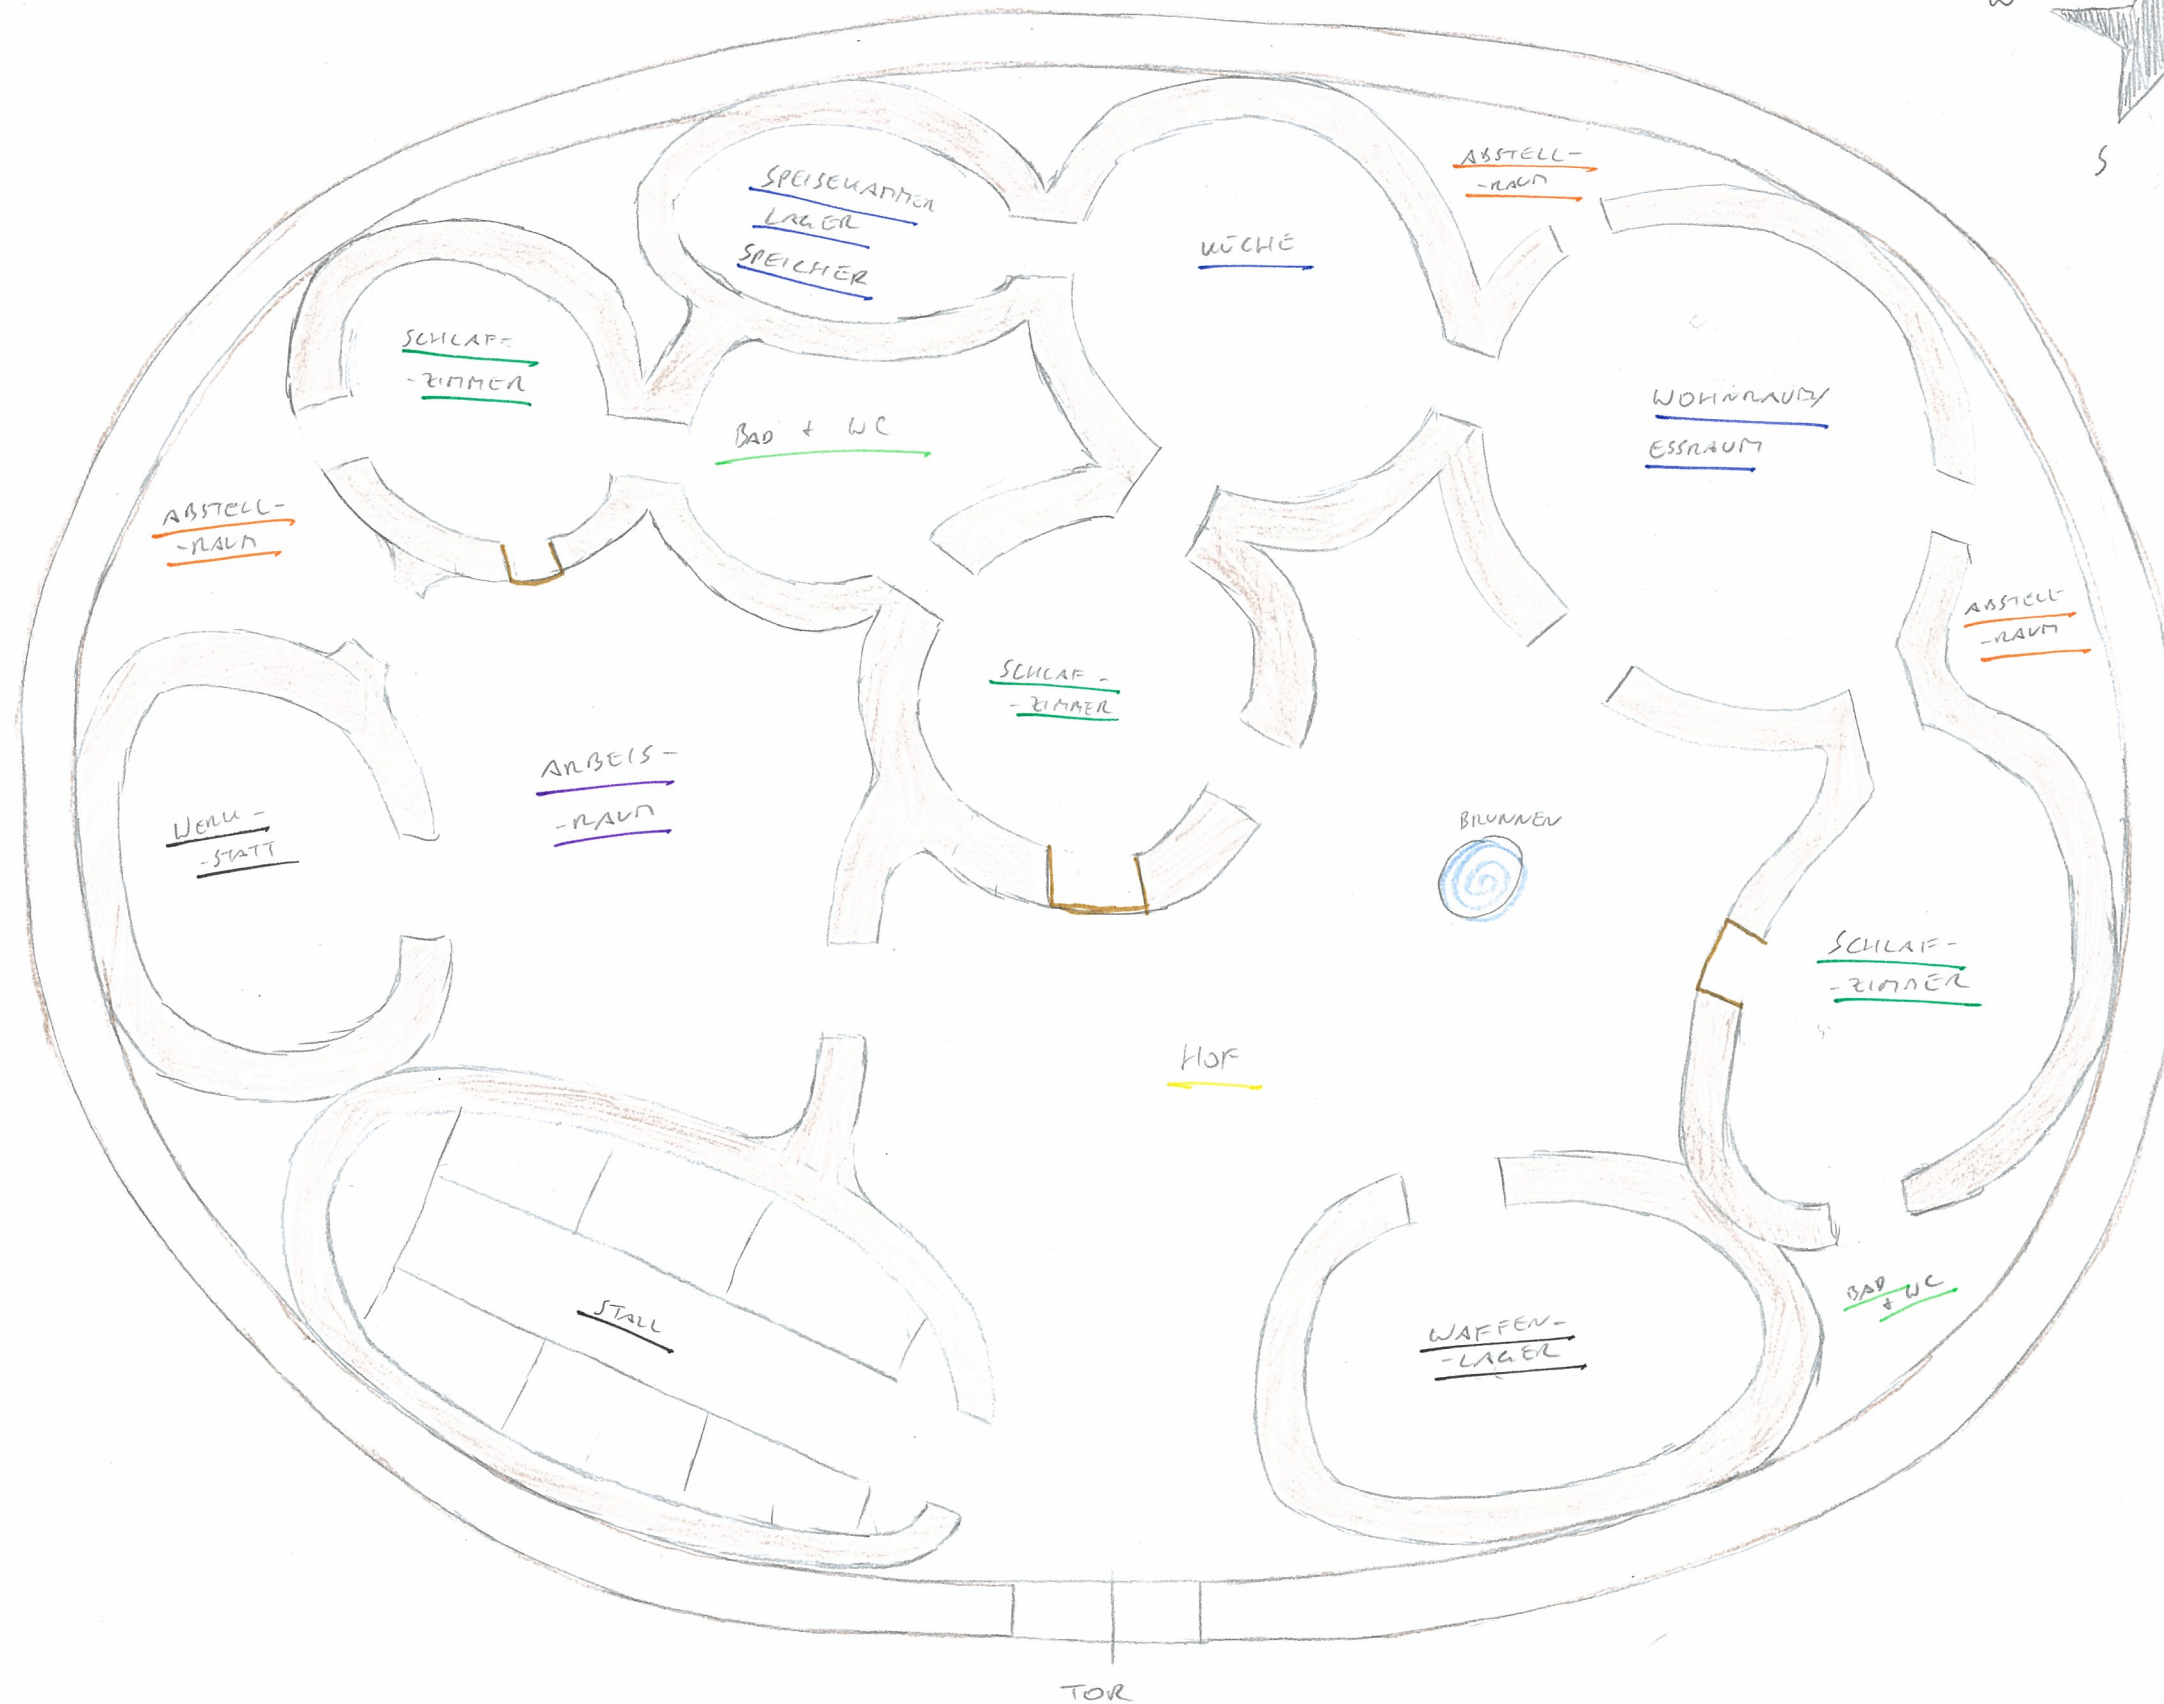

- █ Elternbereich
- █ Kinderbereich
- █ Großelkenbereich
- █ Gemeinschaftsbereich/  
Hof

M: 1:100

Legende:

- Brunnen
- | Belüftungsschlitze
- Fensteröffnung

- LEGENDE
- Bereich der Eltern
  - Stall
  - Bereich der Kinder
  - @ Brunnen

LEGENDE:

- Stall / Futterstelle
- Freizeiträume
- Gemeinschaftsraum
- Wohnung Eltern
- Wohnung Kinder
- Küche / Abstellräume
- 1...4 Hof
- Brunnen

↳ WENN ANDERE AUSGÄNGE NICHT MOGLICH NUR HAUPT EINGANG

Wenn möglich verschließbar

[hatched box] = WEG  
 [green box] = WÄND/WAND  
 [double arrow] = Verschließbar

- LEGENDE
- WOHNRAUM
  - FUNKTIONSRÄUM
  - FENSTER
  - DURCHGÄNGE

- 7- Spielplatz
- 2- STALL
- 3- Keller
- 4- Schlafzimmer
- 5- Küche
- 6- Zimmer
- 7- Zimmer
- 8- Wohnzimmer
- 9- Bad/ WC
- 10- Tasse
- 11- Hoff
- 12- Schwimmbad / Sauna
- 13- Kleine Brücke
- 14- Parkplatz
- 15- Garten (Frankreich model!)
- 16- Sportplatz (Tennis, Fitniss)

Jalili Elham

- 1
- 2
- 3 3 BAD/WC
- 4 4 Hof
- 5 5 ABST/LAGER
- 6  Stall

- LEGENDE:
- ⊙ BRUNNEN
  - STALL
  - NASSRAUM BAD/WC
  - 1 KÜCHE
  - Zimmer
  - 2 Abstellraum
  - 3 HOF