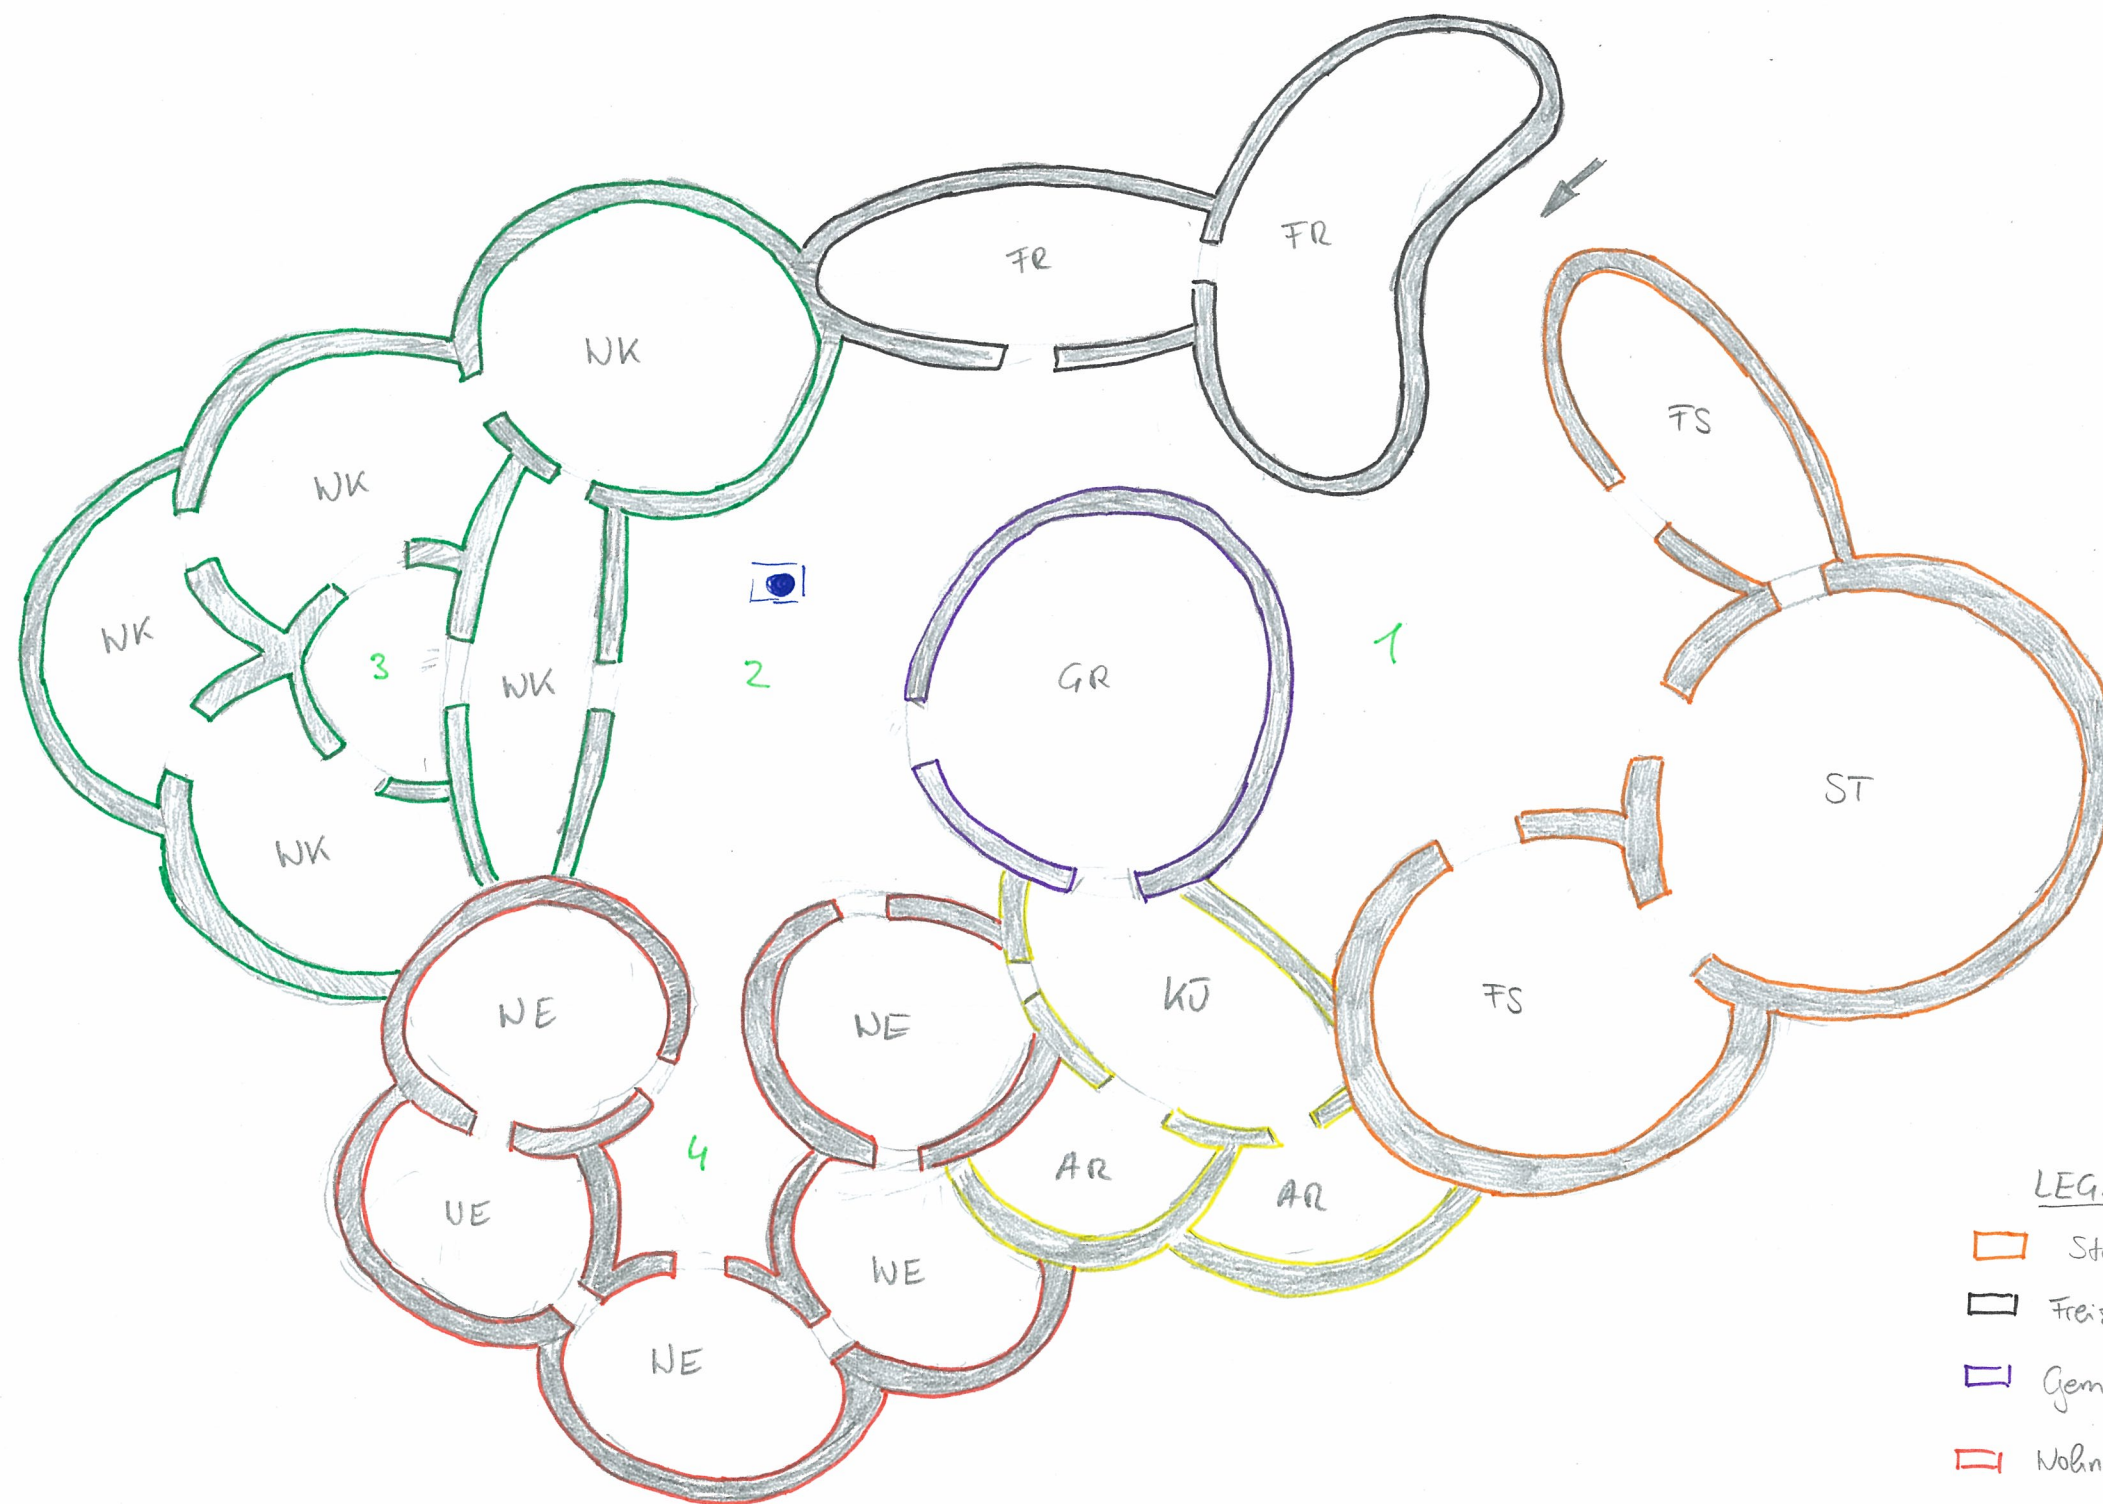

- █ Elternbereich
- █ Kinderbereich
- █ Großelkenbereich
- █ Gemeinschaftsbereich/  
Hof

M: 1:100

Legende:

- Brunnen
- | Belüftungsschlitze
- Fensteröffnung

- LEGENDE
- Bereich der Eltern
  - Stall
  - Bereich der Kinder
  - @ Brunnen

LEGENDE:

- Stall / Futterstelle
- Freizeiträume
- Gemeinschaftsraum
- Wohnung Eltern
- Wohnung Kinder
- Küche / Abstellräume
- 1...4 Hof
- Brunnen

↳ WENN ANDERE AUSGÄNGE NICHT MOGLICH NUR HAUPT EINGANG

Wenn möglich verschließbar

[hatched box] = WEG  
 [green box] = WÄND/WAND  
 [double arrow] = Verschließbar

- LEGENDE
- WOHNRAUM
  - FUNKTIONSRÄUM
  - FENSTER
  - DURCHGÄNGE

- 7- Spielplatz
- 2- STALL
- 3- Keller
- 4- Schlafzimmer
- 5- Küche
- 6- Zimmer
- 7- Zimmer
- 8- Wohnzimmer
- 9- Bad/ WC
- 10- Tasse
- 11- Hoff
- 12- Schwimmbad / Sauna
- 13- Kleine Brücke
- 14- Parkplatz
- 15- Garten (Frankreich model!)
- 16- Sportplatz (Tennis, Fitniss)

Jalili Elham

- 1
- 2
- 3 3 BAD/WC
- 4 4 Hof
- 5 5 ABST/LAGER
- 6  Stall

- LEGENDE:
- ⊙ BRUNNEN
  - STALL
  - NASSRAUM BAD/WC
  - 1 KÜCHE
  - Zimmer
  - 2 Abstellraum
  - 3 HOF