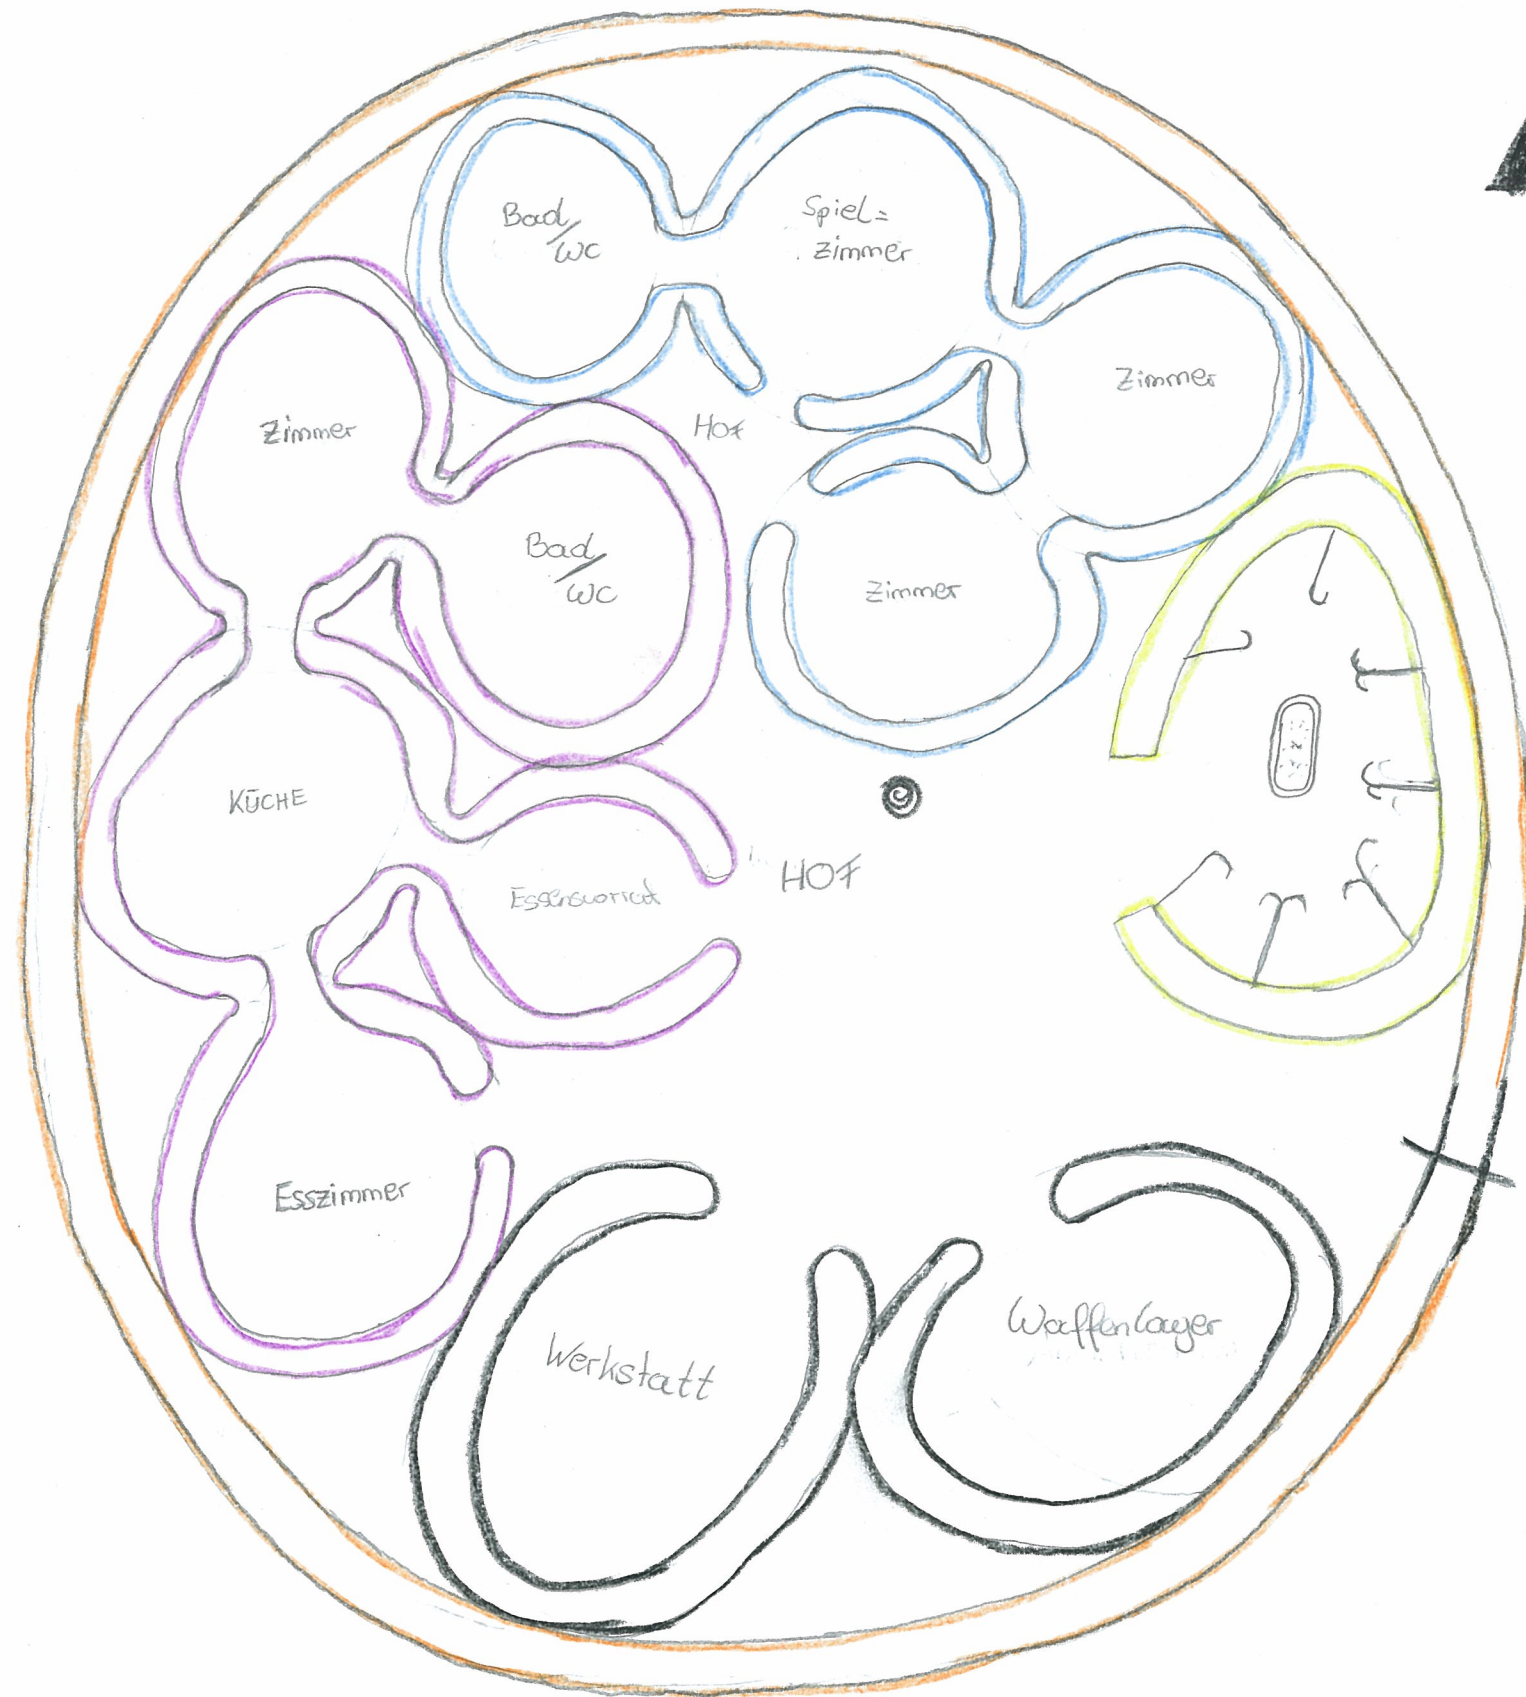

- █ Elternbereich
- █ Kinderbereich
- █ Großelkenbereich
- █ Gemeinschaftsbereich/  
Hof

M: 1:100

Legende:

- Brunnen
- | Belüftungsschlitze
- Fensteröffnung

- LEGENDE
- Bereich der Eltern
  - Stall
  - Bereich der Kinder
  - @ Brunnen

LEGENDE:

- Stall / Futterstelle
- Freizeiträume
- Gemeinschaftsraum
- Wohnung Eltern
- Wohnung Kinder
- Küche / Abstellräume
- 1...4 Hof
- Brunnen

↳ WENN ANDERE AUSGÄNGE NICHT MOGLICH NUR HAUPT EINGANG

Wenn möglich verschließbar

[hatched box] = WEG  
 [green box] = WÄND/WAND  
 [double arrow] = Verschließbar

- LEGENDE
- WOHNRAUM
  - FUNKTIONSRÄUM
  - FENSTER
  - DURCHGÄNGE

- 7- Spielplatz
- 2- STALL
- 3- Keller
- 4- Schlafzimmer
- 5- Küche
- 6- Zimmer
- 7- Zimmer
- 8- Wohnzimmer
- 9- Bad/ WC
- 10- Tasse
- 11- Hoff
- 12- Schwimmbad / Sauna
- 13- Kleine Brücke
- 14- Parkplatz
- 15- Garten (Frankreich model!)
- 16- Sportplatz (Tennis, Fitniss)

Jalili Elham

- 1
- 2
- 3 3 BAD/WC
- 4 4 Hof
- 5 5 ABST/LAGER
- 6  Stall

- LEGENDE:
- ⊙ BRUNNEN
  - STALL
  - NASSRAUM BAD/WC
  - 1 KÜCHE
  - Zimmer
  - 2 Abstellraum
  - 3 HOF