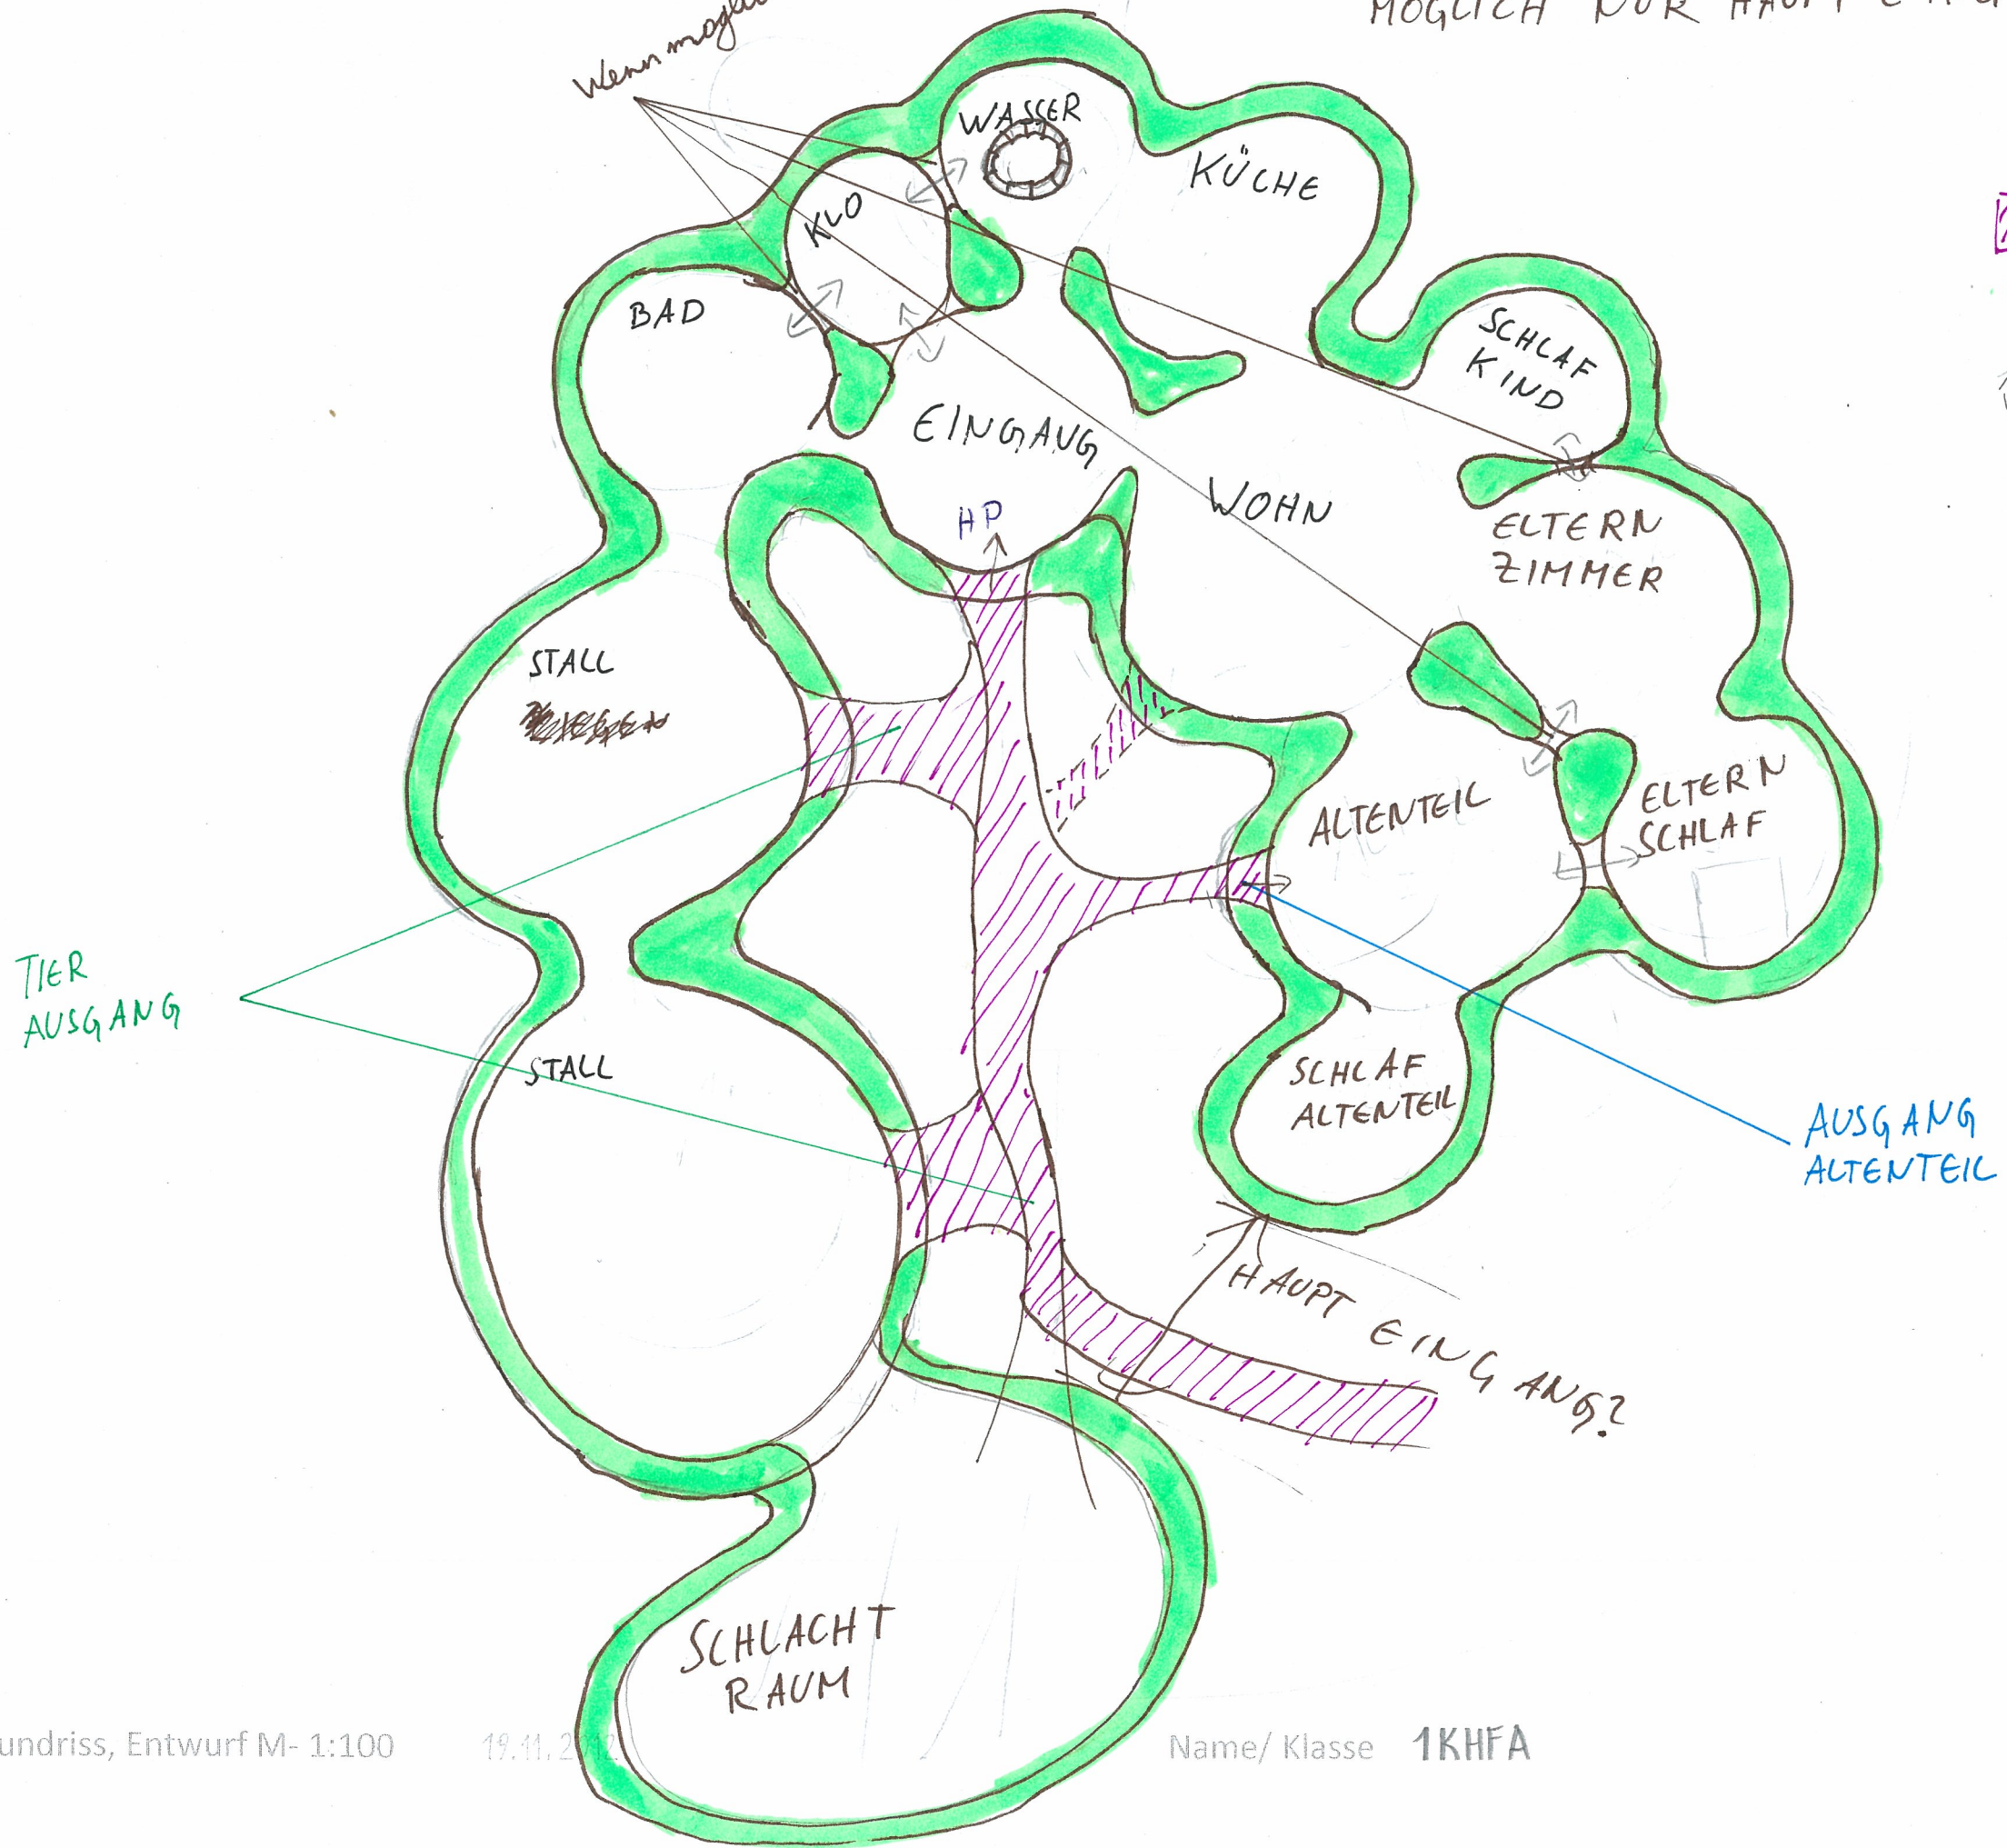

- █ Elternbereich
- █ Kinderbereich
- █ Großelkenbereich
- █ Gemeinschaftsbereich/  
Hof

M: 1:100

Legende:

- Brunnen
- | Belüftungsschlitze
- Fensteröffnung

- LEGENDE
- Bereich der Eltern
  - Stall
  - Bereich der Kinder
  - @ Brunnen

LEGENDE:

- Stall / Futterstelle
- Freizeiträume
- Gemeinschaftsraum
- Wohnung Eltern
- Wohnung Kinder
- Küche / Abstellräume
- 1...4 Hof
- Brunnen

↳ WENN ANDERE AUSGÄNGE NICHT MOGLICH NUR HAUPT EINGANG

Wenn möglich verschließbar

[hatched box] = WEG  
 [green box] = WÄND/WAND  
 [double arrow] = Verschließbar

- LEGENDE
- WOHNRAUM
  - FUNKTIONSRÄUM
  - FENSTER
  - DURCHGÄNGE

- 7- Spielplatz
- 2- STALL
- 3- Keller
- 4- Schlafzimmer
- 5- Küche
- 6- Zimmer
- 7- Zimmer
- 8- Wohnzimmer
- 9- Bad/ WC
- 10- Tasse
- 11- Hoff
- 12- Schwimmbad / Sauna
- 13- Kleine Brücke
- 14- Parkplatz
- 15- Garten (Frankreich model!)
- 16- Sportplatz (Tennis, Fitniss)

Jalili Elham

- 1
- 2
- 3 3 BAD/WC
- 4 4 Hof
- 5 5 ABST/LAGER
- 6  Stall

- LEGENDE:
- ⊙ BRUNNEN
  - STALL
  - NASSRAUM BAD/WC
  - 1 KÜCHE
  - Zimmer
  - 2 Abstellraum
  - 3 HOF