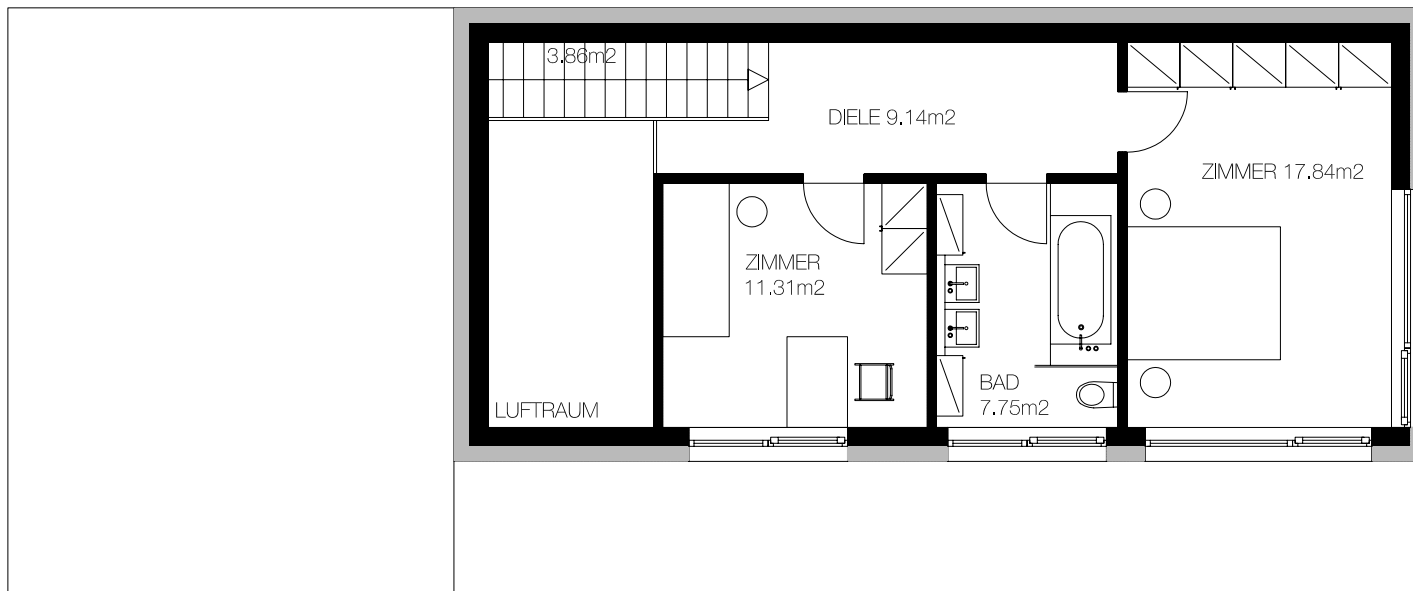

KELLERGECHOSS

MASSTAB 1:100

KELLERGECHOSS 89,18m2 ~ ERDGESCHOSS 91,23m2 ~ OBERGESCHOSS 49,90m2 ~ GESAMTFLÄCHE EG+OG 141,13m2

ERDGESCHOSS

MASSTAB 1:100

KELLERGESCHOSS 89,18m² ~ ERDGESCHOSS 91,23m² ~ OBERGESCHOSS 49,90m² ~ GESAMTFLÄCHE EG+OG 141,13m²

OBERGESCHOSS

MASSTAB 1:100

KELLERGESCHOSS $89,18\text{m}^2$ ~ ERDGESCHOSS $91,23\text{m}^2$ ~ OBERGESCHOSS $49,90\text{m}^2$ ~ GESAMTFLÄCHE EG+OG $141,13\text{m}^2$