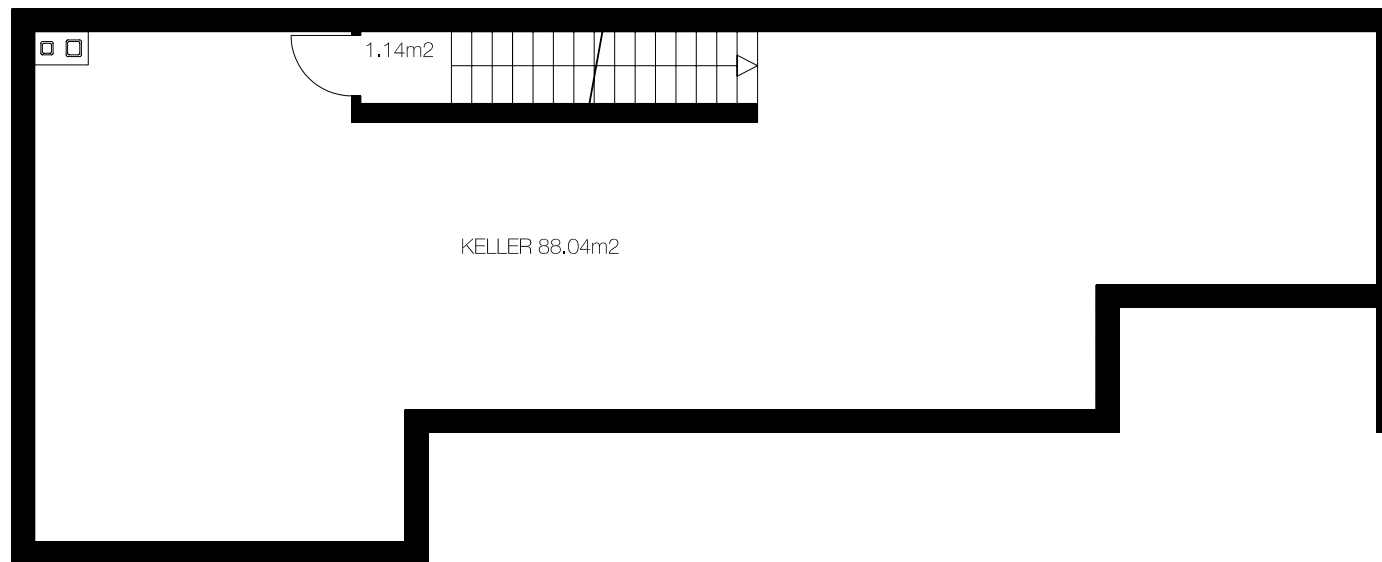

KELLERGECHOSS

MASSTAB 1:100

KELLERGECHOSS 89,18m2 ~ ERDGESCHOSS 91,23m2 ~ OBERGESCHOSS 49,90m2 ~ GESAMTFLÄCHE EG+OG 141,13m2

ERDGESCHOSS

MASSTAB 1:100

KELLERGESCHOSS 89,18m² ~ ERDGESCHOSS 91,23m² ~ OBERGESCHOSS 49,90m² ~ GESAMTFLÄCHE EG+OG 141,13m²

OBERGESCHOSS

MASSTAB 1:100

KELLERGESCHOSS $89,18\text{m}^2$ ~ ERDGESCHOSS $91,23\text{m}^2$ ~ OBERGESCHOSS $49,90\text{m}^2$ ~ GESAMTFLÄCHE EG+OG $141,13\text{m}^2$