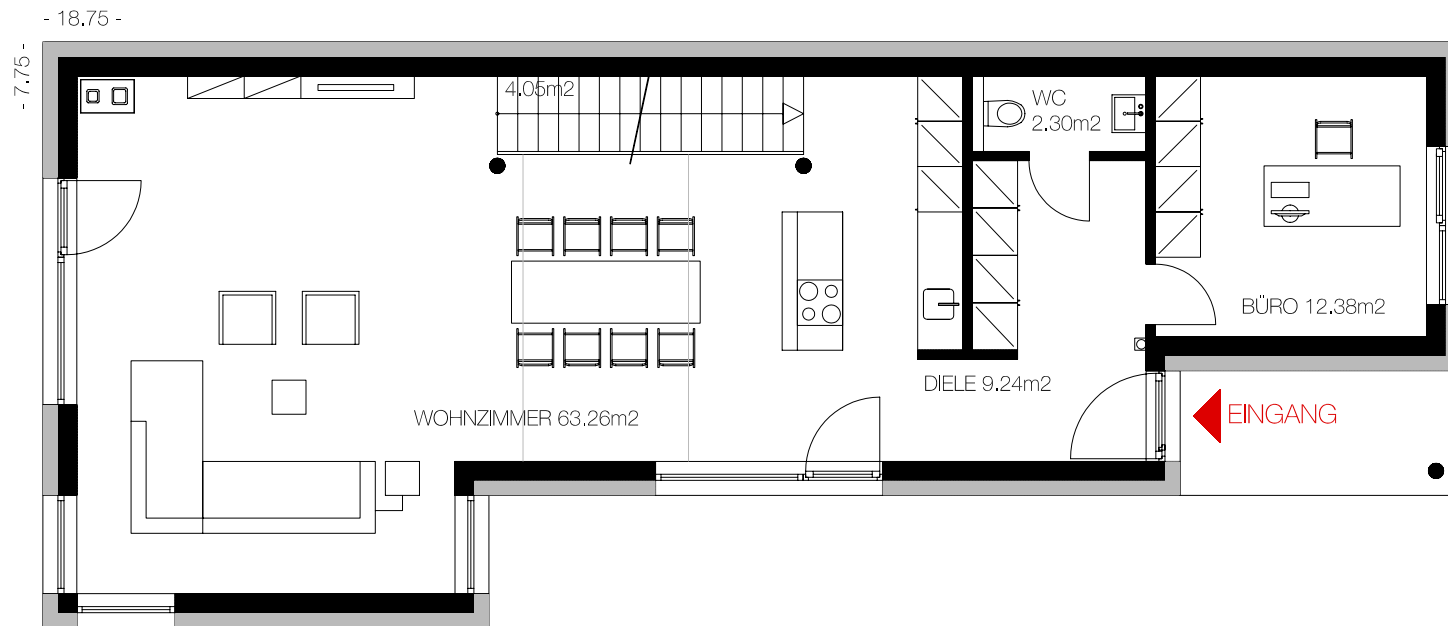

KELLERGECHOSS

MASSTAB 1:100

KELLERGECHOSS 89,18m2 ~ ERDGESCHOSS 91,23m2 ~ OBERGESCHOSS 49,90m2 ~ GESAMTFLÄCHE EG+OG 141,13m2

ERDGESCHOSS

MASSTAB 1:100

KELLERGESCHOSS 89,18m² ~ ERDGESCHOSS 91,23m² ~ OBERGESCHOSS 49,90m² ~ GESAMTFLÄCHE EG+OG 141,13m²

OBERGESCHOSS

MASSTAB 1:100

KELLERGESCHOSS $89,18\text{m}^2$ ~ ERDGESCHOSS $91,23\text{m}^2$ ~ OBERGESCHOSS $49,90\text{m}^2$ ~ GESAMTFLÄCHE EG+OG $141,13\text{m}^2$