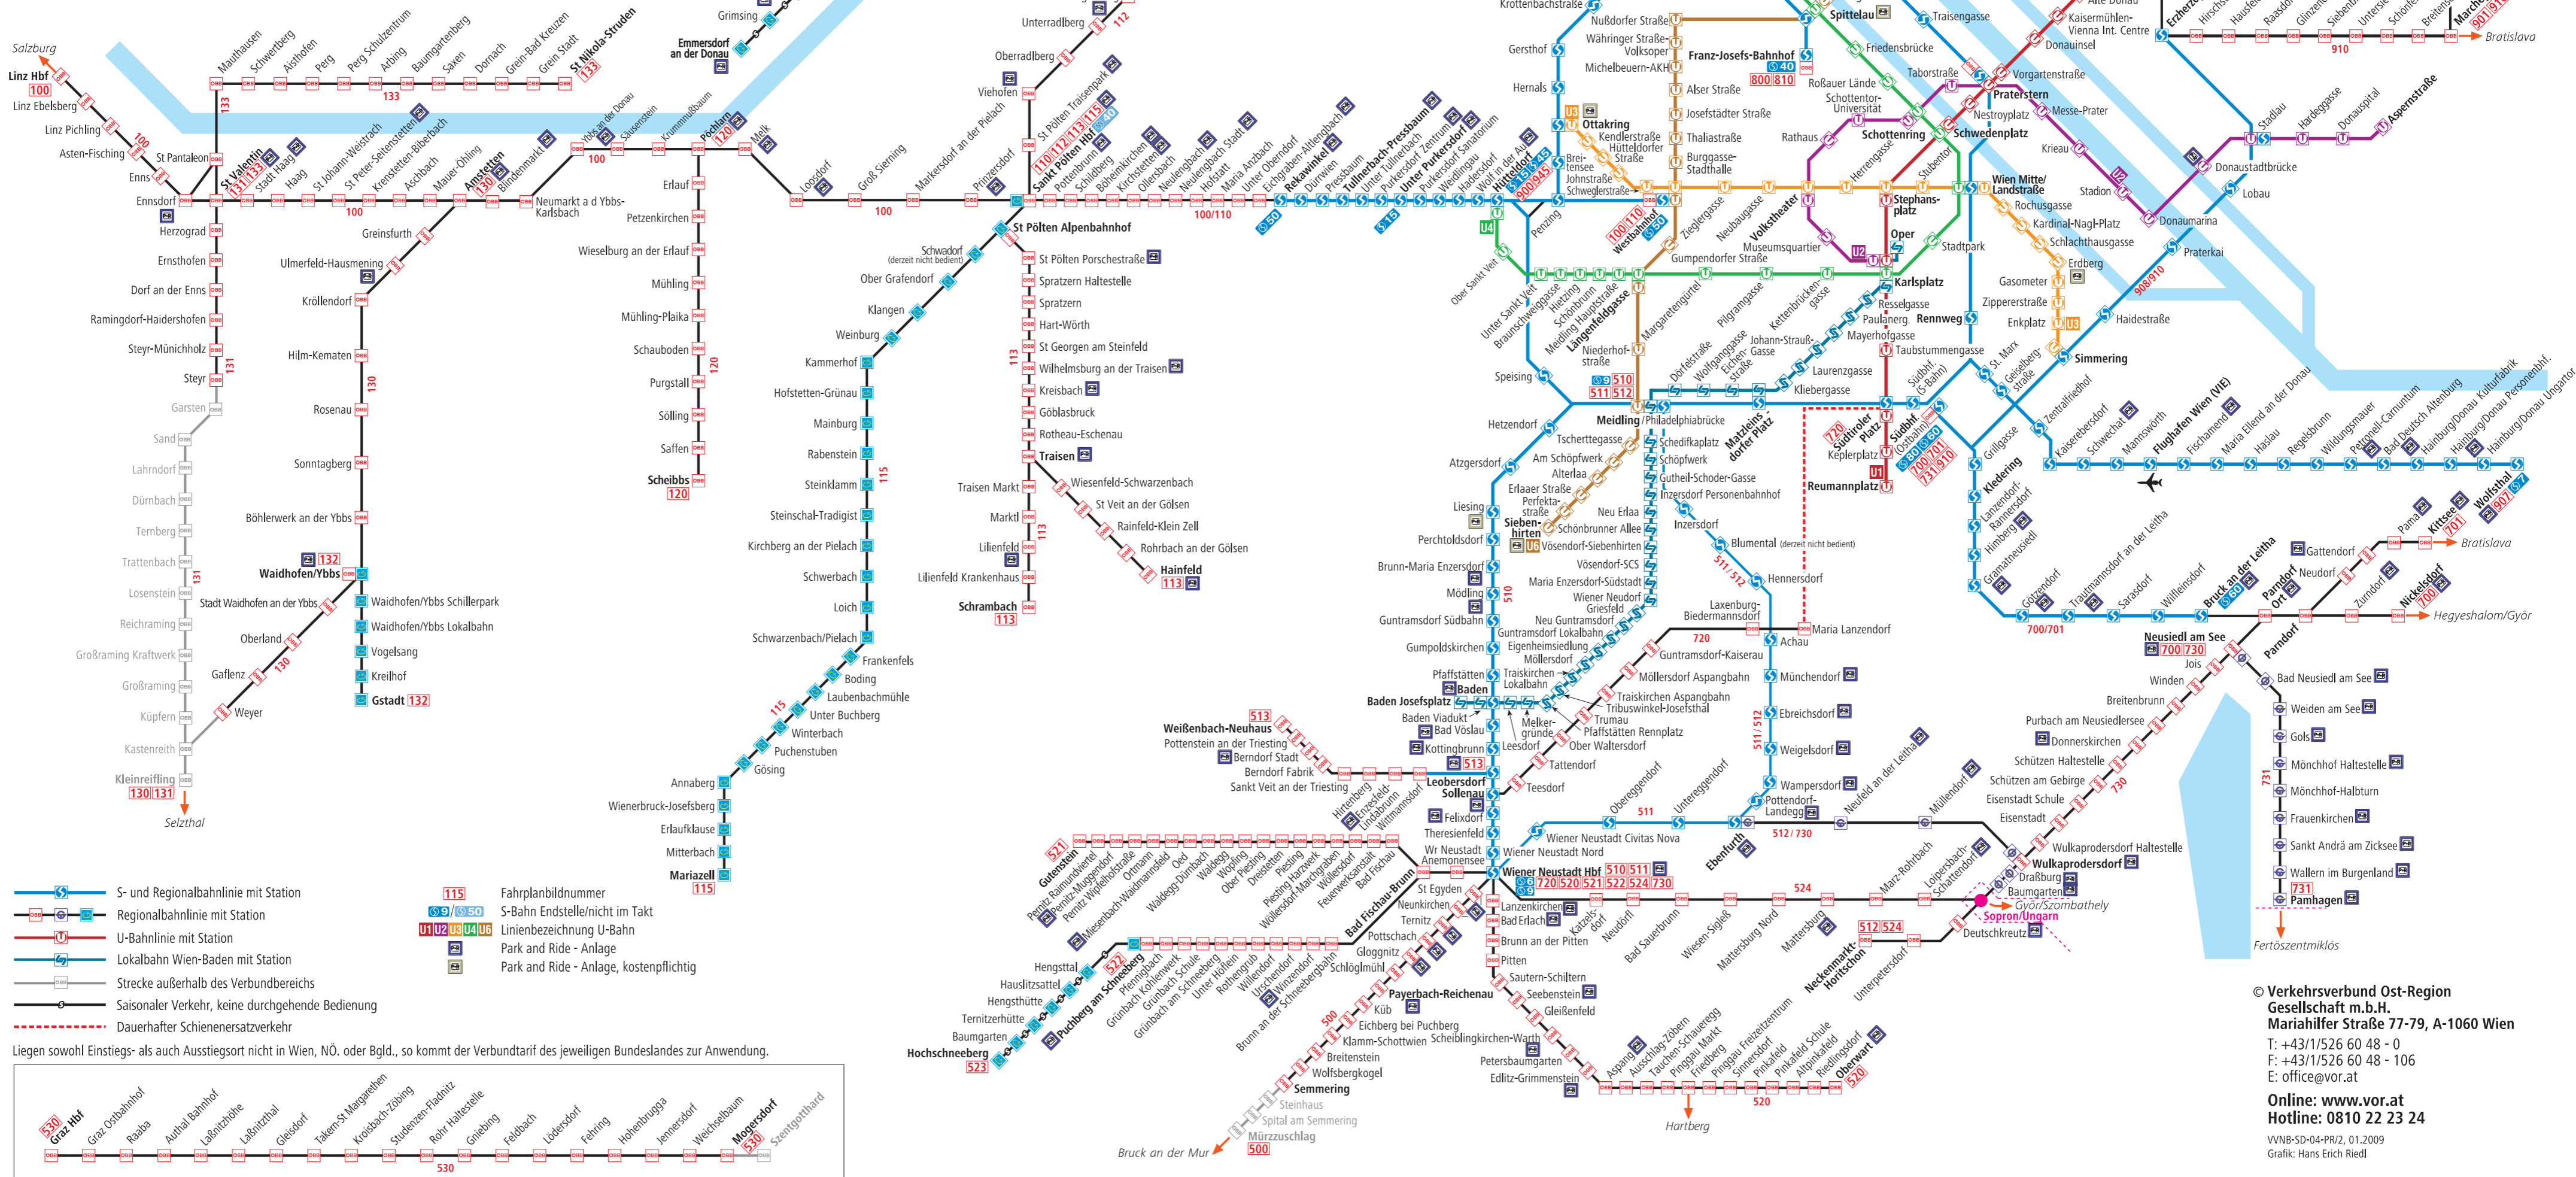

# Regional-, S- und U-Bahnlinien

- S- und Regionalbahnlinie mit Station
  - Regionalbahnlinie mit Station
  - U-Bahnlinie mit Station
  - Lokalbahn Wien-Baden mit Station
  - Strecke außerhalb des Verbundbereichs
  - Saisonaler Verkehr, keine durchgehende Bedienung
  - Dauerhafter Schienenersatzverkehr
- Liegen sowohl Einstiegs- als auch Ausstiegsort nicht in Wien, NÖ. oder Bgld., so kommt der Verbundtarif des jeweiligen Bundeslandes zur Anwendung.

© Verkehrsverbund Ost-Region  
Gesellschaft m.b.H.  
Mariahilfer Straße 77-79, A-1060 Wien  
T: +43/1/526 60 48 - 0  
F: +43/1/526 60 48 - 106  
E: office@vor.at  
Online: [www.vor.at](http://www.vor.at)  
Hotline: 0810 22 23 24  
VNB-SD-04-PR/2, 01.2009  
Grafik: Hans Erich Riedl