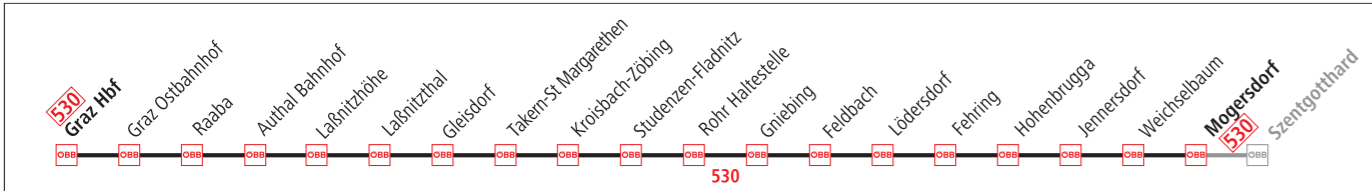

# Regional-, S- und U-Bahnlinien

- S- und Regionalbahnlinie mit Station
  - Regionalbahnlinie mit Station
  - U-Bahnlinie mit Station
  - Lokalbahn Wien-Baden mit Station
  - Strecke außerhalb des Verbundbereichs
  - Saisonaler Verkehr, keine durchgehende Bedienung
  - Dauerhafter Schienenersatzverkehr
- Liegen sowohl Einstiegs- als auch Ausstiegsort nicht in Wien, NÖ. oder Bgld., so kommt der Verbundtarif des jeweiligen Bundeslandes zur Anwendung.